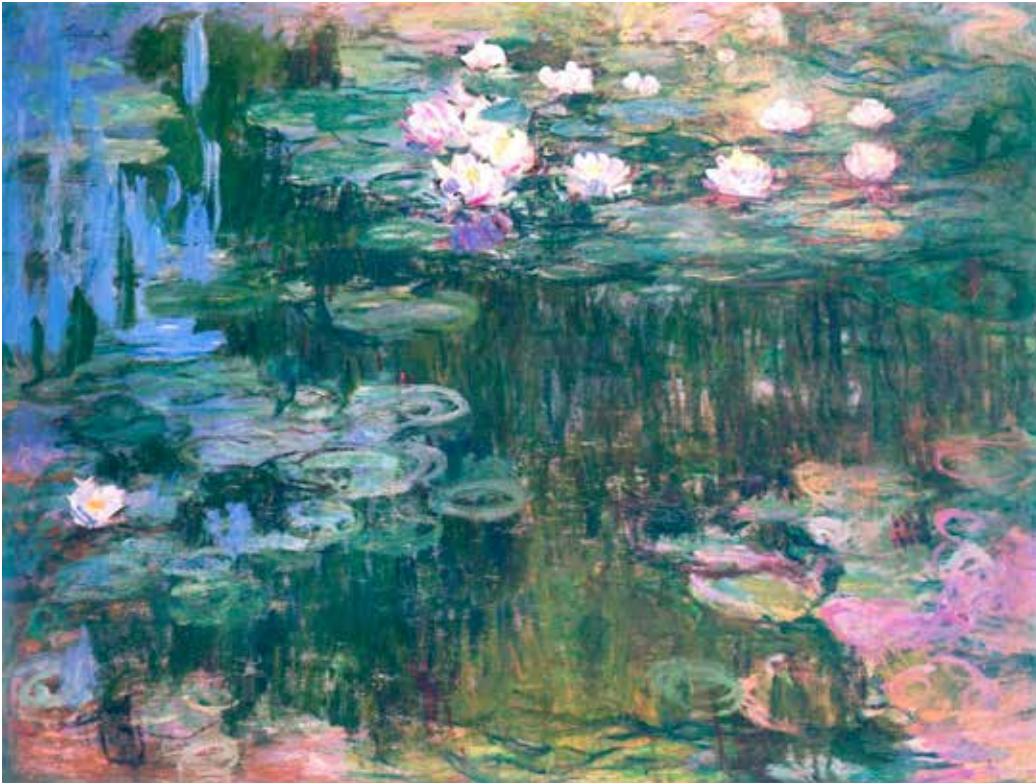

Arbeitsanweisungen Kunst  
Private Kantschule | 11.01.2021

Klasse 6

Vor den Winterferien haben wir ein Bild nach Claude Monets Seerosen besprochen und gemalt.  
Es wäre schön, wenn ihr diese Aufgabe noch einmal bearbeitet.

Aufgabe:

Bitte malt ein eigenes Bild zum Thema Wasser und Pflanzen mit vielen Farben auf ein Din A 3 Blatt.

Technik: Wasserfarben, Deckweiss, Stricheltechnik

Viel Spaß dabei, passt gut auf euch auf und bleibt gesund!